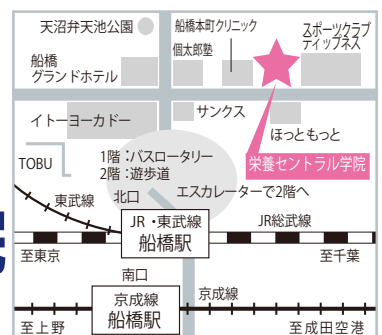

## 【主な就職先の業種、職種、就職実績等】

保育者・保育スタッフ・ベビーシッター・学童指導員・母子支援スタッフ等 (保育所等の児童福祉施設・子育て機関・幼児教室・学童ルーム・障害児施設他)

ケイウッドビル3階です めだかの学校併設

<http://eiyo3.jp/>

Eiyo

福祉医療分野28年の実績

栄養セントラルグループ

# 栄養セントラル学院

船橋市本町6-4-23 ケイウッドビル3階 株式会社栄養セントラルジャパン内

JR船橋駅徒歩5分 京成船橋駅徒歩6分 東葉高速線東海神駅徒歩6分

受付対応時間:月曜~金曜 10:00~16:00

TEL090-5492-3457