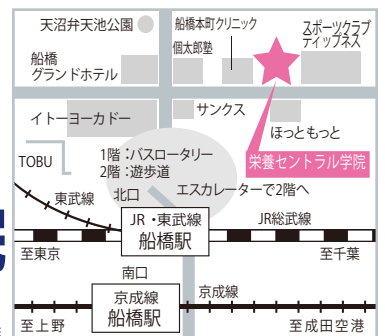

【自己負担分】

教材費 11,337円税込(9冊合計)

お申し込み前のご相談ご質問はお気軽にお電話下さい。
(来校相談希望者は、指定日時に事前予約が必要です)

☆基礎からわかりやすく丁寧に学習できます。

☆保育士国家試験受験を目指す方は、受験資格等をご確認のうえ、平成31年4月試験受験を目指せます！

ケイウッドビル3階です めだかの学校併設

<https://eiyo3.jp/>

Eiyo

福祉医療分野30年の実績

栄養セントラルグループ

栄養セントラル学院

船橋市本町6-4-23 ケイウッドビル3階 株式会社栄養セントラルジャパン内 問い合わせ担当：湯浅

JR船橋駅北口徒歩5分 スポーツクラブティップネス隣