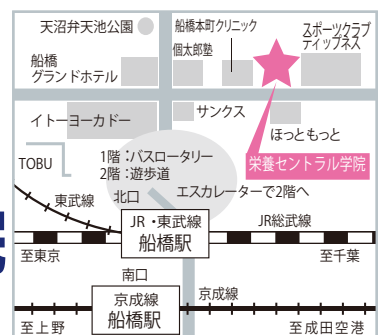

【主な就職先の業種、職種、就職実績等】

保育者・保育スタッフ・ベビーシッター・学童指導員・母子支援スタッフ等 (保育所等の児童福祉施設・子育て機関・幼児教室・学童ルーム・障害児施設他)

ケイウッドビル3階です

めだかの学校併設

<https://eiyo3.jp/>

Eiyo

福祉医療分野30年の実績

栄養セントラルグループ

栄養セントラル学院

船橋市本町6-4-23 ケイウッドビル3階 株式会社栄養セントラルジャパン内

JR船橋駅徒歩5分 京成船橋駅 徒歩6分 東葉高速線東海神駅 徒歩6分

受付対応時間:月曜~金曜 10:00~16:00

TEL090-5492-3457